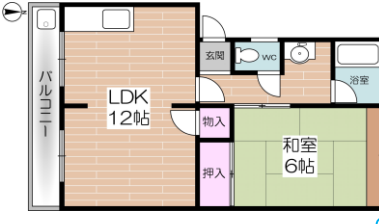

- ・システムキッチン付
- ・浴室乾燥付・AC付
- ・ウォシュレット付
- ・防犯カメラ完備
- ・オートロック完備
- ・敷地内P

■所在地/牧落3丁目 ■交通/牧落駅歩12分

■共益費4,000円 ■礼金15万円 ■床面積32㎡ ■構造/鉄骨造3階建2階部分 ■建築/平成3年 ■駐車場/月額11,000円 ■仲介

**⑤** 箕面市 **半町**  
-マンション-

賃料 **52,000 円**

- ・南向き!
- ・敷地内P

■所在地/半町3丁目 ■交通/桜井駅歩4分

■共益費3000円/月 ■礼金10万円 ■床面積44㎡ ■構造/R C造4階建2階部分 ■建築/昭和47年 ■駐車場/月額11,000円 ■仲介

**⑥** 箕面市 **西小路**  
-マンション-

賃料 **57,000 円**

- ・インターネット無料(jcom)
- ・システムキッチン付
- ・敷地内P

■所在地/西小路3丁目 ■交通/箕面駅歩12分