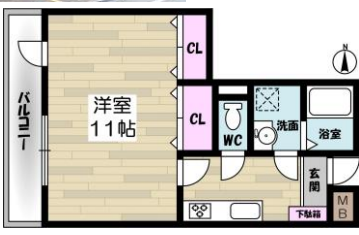

**③** 箕面市 **牧落**  
-マンション-

賃料 **48,000 円**

事務所利用可♪広々洋室11帖♪

■所在地/牧落3丁目 ■交通/牧落駅歩13分

■共益費3,000円/月 ■礼金5万円 ■床面積27㎡

■構造/木造3階建3階部分 ■建築/平成4年 ■仲介

**④** 箕面市 **牧落**  
-マンション-

賃料 **51,000 円**

- ・システムキッチン付
- ・浴室乾燥付・AC付
- ・ウォシュレット付
- ・防犯カメラ完備
- ・オートロック完備
- ・敷地内P

■所在地/牧落3丁目 ■交通/牧落駅歩12分

■共益費4,000円 ■礼金15万円 ■床面積32㎡ ■構造/鉄骨造3階建2階部分 ■建築/平成3年 ■駐車場/月額11,000円 ■仲介

**⑤** 箕面市 **半町**  
-マンション-

賃料 **52,000 円**

- ・南向き!
- ・敷地内P

■所在地/半町3丁目 ■交通/桜井駅歩4分

■共益費3000円/月 ■礼金10万円 ■床面積44㎡ ■構造/R C造4階建2階部分 ■建築/昭和47年 ■駐車場/月額11,000円 ■仲介

**⑥** 箕面市 **西小路**  
-マンション-

賃料 **57,000 円**

- ・インターネット無料(jcom)
- ・システムキッチン付
- ・敷地内P

■所在地/西小路3丁目 ■交通/箕面駅歩12分