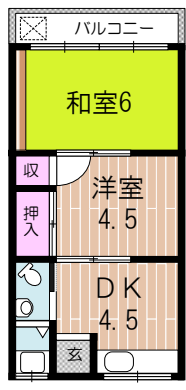

- ・システムキッチン付
- ・浴室乾燥付・AC付
- ・ウォシュレット付
- ・防犯カメラ完備
- ・オートロック完備
- ・敷地内P

■所在地/牧落3丁目 ■交通/牧落駅歩12分

■共益費4,000円 ■礼金15万円 ■床面積32㎡ ■構造/鉄骨造3階建2階部分 ■建築/平成3年 ■駐車場/月額11,000円 ■仲介

**⑤** 箕面市 **半町**  
-マンション-

賃料 **52,000 円**

- ・南向き!
- ・敷地内P

■所在地/半町3丁目 ■交通/桜井駅歩4分

■共益費3000円/月 ■礼金10万円 ■床面積44㎡ ■構造/R C造4階建2階部分 ■建築/昭和47年 ■駐車場/月額11,000円 ■仲介

**⑥** 箕面市 **西小路**  
-マンション-

賃料 **57,000 円**

- ・インターネット無料(jcom)
- ・システムキッチン付
- ・敷地内P

■所在地/西小路3丁目 ■交通/箕面駅歩12分

■共益費3000円/月 ■敷金5万円 ■床面積52㎡ ■構造/鉄骨造2階建2階部分 ■建築/平成11年 ■駐車場/月額10000円 ■仲介

**⑦** 豊中市 **永楽荘**  
-マンション-

賃料 **40,000 円**

耐震性に優れる鉄骨鉄筋  
コンクリート造♪

■所在地/永楽荘2丁目 ■交通/桜井駅歩14分

■共益費/込 ■礼金8万円 ■床面積30㎡ ■構造/SRC造4階建2階部分 ■建築/昭和48年 ■駐車場(屋内)/月額10000円 ■仲介