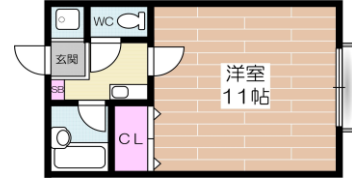

# -特選ちんたい物件特集-

■広告掲載物件以外でもお探しします

**①** 箕面市 **西小路**  
-アパート-

賃料 **23,000 円**

エアコン・IHコンロ付き♪

トイレお風呂セパレートタイプ♪

■所在地/西小路1丁目 ■交通/牧落駅歩8分

■共益費/込み ■礼金6万円 ■床面積17㎡ ■構造/木造1階部分 ■建築/平成6年 ■仲介

**②** 箕面市 **箕面**  
-マンション-

賃料 **43,000 円**

鉄筋コンクリート造♪  
箕面駅徒歩3分♪

- ・エアコン付
- ・洗淨便座付
- ・TVモニターホン付
- ・オートロック完備
- ・角住戸
- ・フローリング

一人暮らしキャンペーン  
1年間賃料5000円引き

■所在地/箕面7丁目 ■交通/箕面駅歩3分

■共益費3000円/月 ■礼金5万円 ■床面積24㎡

■構造/R C造3階建3階部分 ■建築/平成12年 ■貸主 (仲介手数料不要)

**③** 箕面市 **牧落**  
-マンション-

賃料 **48,000 円**

事務所利用可♪広々洋室11帖♪

■所在地/牧落3丁目 ■交通/牧落駅歩13分

■共益費3,000円/月 ■礼金5万円 ■床面積27㎡

■構造/木造3階建3階部分 ■建築/平成4年 ■仲介

**④** 箕面市 **牧落**  
-マンション-

賃料 **51,000 円**