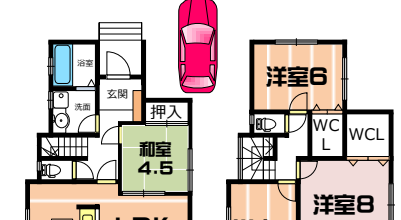

平成21年築♪

一戸建

一戸建

一戸建

箕面駅歩12分の自然豊かな立地♪

■室内犬相談♪

◆日当たり良好♪

西小学校
第1中学校
学校

■ペット相談♪

■所在地/箕面8丁目交通/箕面駅歩12分
●敷金/1ヶ月分●礼金/2ヶ月分●床面積/82.23㎡
●構造/木造2階建●建築/平成29年

■絶景の眺望♪ ■エコウィル♪

■所在地/豊中市永楽荘2丁目交通/桜井駅歩7分
●礼金/45万円●床面積/92.38㎡
●構造/木造2階建●建築/平成21年●その他/禁煙住宅

西小学校
第1中学校
学校

■システムキッチン
■洗浄便座
■Sドレッサー
■床下収納

■所在地/桜1丁目交通/牧落駅歩6分
●敷金/10万円●礼金/45万円●床面積/94㎡
●構造/木造2階建●建築/平成21年

掲載物件以外でもお探しできます♪お探し条件などお気軽にお問合せ下さい

ホームページ検索: 「マザーホーム」で検索

メールアドレス info@mother-home.co.jp

■賃貸住宅管理業協会会員 国土交通大臣免許(2)第801号 ■(社)大阪府宅地建物取引業協会会員 大阪府知事免許(2)第54349号