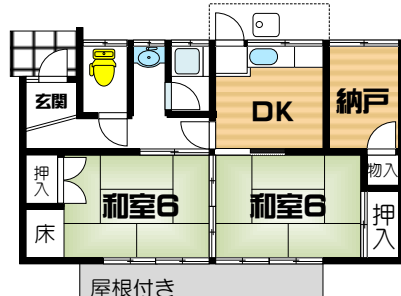

特選ちんたい貸家特集

賃貸

賃貸

賃料 50,000 円

(A)

賃料 50,000 円

(B)

賃料 63,000 円

(C)

テラスハウス

一戸建

一戸建

水回り等大規模リフォーム済♪

◆全室フローリング貼♪

◆牧落駅5分♪
◆庭付き♪

西南小学校
第3中学校
学校

■ペット相談♪

■所在地/瀬川4丁目交通/桜井駅歩12分
●礼金/1ヶ月分●床面積/42㎡
●構造/木造2階建●建築/昭和44年

西南小学校
第3中学校
学校

■所在地/瀬川2丁目交通/石橋駅徒歩10分
●礼金/20万円●床面積/52㎡●構造/木造平屋建

箕面小学校
第1中学校
学校

■室内小型犬可♪

■所在地/牧落2丁目交通/牧落駅歩5分
●敷金/5万円●礼金/25万円●床面積/47㎡
●構造/木造平屋建●建築/昭和39年

賃料 115,000 円

(D)

賃料 150,000 円

(E)

賃料 155,000 円

(F)

新築♪

平成21年築♪

平成21年築♪

一戸建

一戸建

一戸建

箕面駅歩12分の自然豊かな立地♪

■室内犬相談♪

◆日当たり良好♪