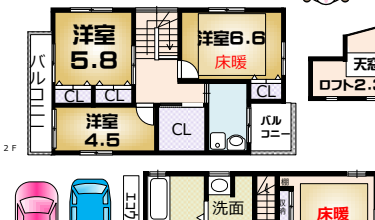

西小学校
第1中学校
学校

■ペット相談♪

■所在地/箕面8丁目交通/箕面駅歩12分
●敷金/1ヶ月分●礼金/2ヶ月分●床面積/82.23㎡
●構造/木造2階建●建築/平成29年

■絶景の眺望♪ ■エコウィル♪

■所在地/豊中市永楽荘2丁目交通/桜井駅歩7分
●礼金/45万円●床面積/92.38㎡
●構造/木造2階建●建築/平成21年●その他/禁煙住宅

西小学校
第1中学校
学校

■システムキッチン
■洗浄便座
■Sドレッサー
■床下収納

■所在地/桜1丁目交通/牧落駅歩6分
●敷金/10万円●礼金/45万円●床面積/94㎡
●構造/木造2階建●建築/平成21年

掲載物件以外でもお探しできます♪お探し条件などお気軽にお問合せ下さい

ホームページ検索: 「マザーホーム」で検索

メールアドレス info@mother-home.co.jp

■賃貸住宅管理業協会会員 国土交通大臣免許(2)第801号 ■(社)大阪府宅地建物取引業協会会員 大阪府知事免許(2)第54349号

不動産取引店

お問い合わせは

箕面市牧落2-7-13

株式会社 マザーホーム 072-725-5500

◇取引形態: 仲介◇概略図面につき現況を優先致します ■有効期限/平成30年6月末日