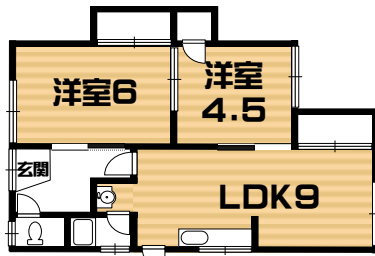

特選ちんたい貸家特集

賃貸

賃貸

賃料 50,000 円

(A)

賃料 50,000 円

(B)

賃料 63,000 円

(C)

テラスハウス

一戸建

一戸建

水回り等大規模リフォーム済♪

◆全室フローリング貼♪

◆牧落駅5分♪
◆庭付き♪

西南小学校
第3中学校
学校

■ペット相談♪

■所在地/瀬川4丁目交通/桜井駅歩12分
●礼金/1ヶ月分●床面積/42㎡
●構造/木造2階建●建築/昭和44年

西南小学校
第3中学校
学校

■所在地/瀬川2丁目交通/石橋駅徒歩10分
●礼金/20万円●床面積/52㎡●構造/木造平屋建

箕面小学校
第1中学校
学校

■室内小型犬可♪

■所在地/牧落2丁目交通/牧落駅歩5分
●敷金/5万円●礼金/25万円●床面積/47㎡
●構造/木造平屋建●建築/昭和39年

賃料 115,000 円

(D)

賃料 150,000 円

(E)

賃料 155,000 円

(F)

新築♪

平成21年築♪

平成21年築♪

一戸建

一戸建

一戸建

箕面駅歩12分の自然豊かな立地♪

■室内犬相談♪

◆日当たり良好♪