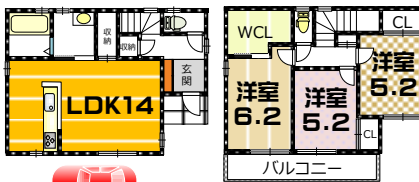

西小学校
第1中学校
学校

■ペット相談♪

■所在地/箕面8丁目交通/箕面駅歩12分
●敷金/1ヶ月分●礼金/2ヶ月分●床面積/82.23㎡
●構造/木造2階建●建築/平成29年

■絶景の眺望♪ ■エコウィル♪

■所在地/豊中市永楽荘2丁目交通/桜井駅歩7分
●礼金/45万円●床面積/92.38㎡
●構造/木造2階建●建築/平成21年●その他/禁煙住宅

西小学校
第1中学校
学校

■システムキッチン
■洗浄便座
■Sドレッサー
■床下収納

■所在地/桜1丁目交通/牧落駅歩6分
●敷金/10万円●礼金/45万円●床面積/94㎡
●構造/木造2階建●建築/平成21年

掲載物件以外でもお探しできます♪お探し条件などお気軽にお問合せ下さい

ホームページ検索: 「マザーホーム」で検索

メールアドレス info@mother-home.co.jp

■賃貸住宅管理業協会会員 国土交通大臣免許(2)第801号 ■(社)大阪府宅地建物取引業協会会員 大阪府知事免許(2)第54349号

不動産取引店

お問い合わせは

箕面市牧落2-7-13

株式会社 マザーホーム 072-725-5500

◇取引形態: 仲介◇概略図面につき現況を優先致します ■有効期限/平成30年6月末日