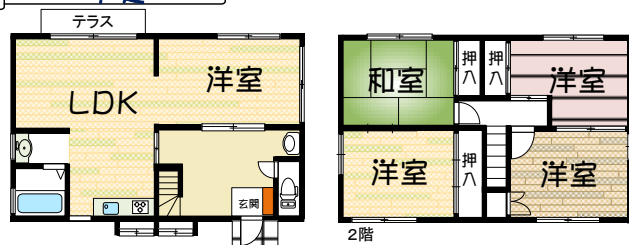

ユニットバス
新設♪

■所在地/箕面市梶5丁目 ■交通/牧落駅歩5分
 ●礼金/20万円 ●床面積/85㎡ ●構造/木造2階建 ●建築/平成3年

賃料 **90,000円**

一戸建

桜井駅歩6分の
便利な立地♪

Ⓓ

■所在地/箕面市梶井1丁目 ■交通/桜井駅歩6分
 ●礼金/20万円 ●床面積/99.76㎡ ●構造/軽量鉄骨造2階建 ●建築/昭和43年

家主様へ：空室募集のご依頼等お気軽にご相談下さい♪