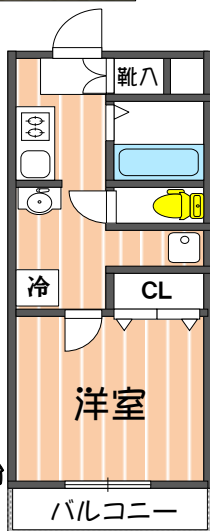

特選ちんたい物件情報

賃料 **46,000円**

マンション

- ◆全面改装♪
- ◆2人入居可♪
- ◆鉄筋コンクリート造♪
- ◆システムキッチン
- ◇南向きバルコニー♪

Ⓐ

■所在地/牧落5丁目 ■交通/牧落駅歩15分
 ●共益費/込み ●礼金/15万円 ●床面積/21㎡
 ●構造/RC造5階建4階部分 ●建築/昭和60年

賃料 **68,000円**

貸家

- ◆牧落駅5分♪
- ◆庭付き平屋建♪
- ◆室内小型犬可♪

Ⓑ

■所在地/牧落2丁目 ■交通/牧落駅歩5分
 ●敷金/5万円 ●礼金/25万円 ●床面積/47㎡ ●構造/木造平屋建 ●建築/昭和39年

【駅徒歩圏内限定特集】

賃料 **80,000円**

テラスハウス

牧落駅歩5分の
便利な立地♪

Ⓒ

ユニットバス
新設♪

■所在地/箕面市梶5丁目 ■交通/牧落駅歩5分
 ●礼金/20万円 ●床面積/85㎡ ●構造/木造2階建 ●建築/平成3年

賃料 **90,000円**

一戸建

桜井駅歩6分の
便利な立地♪

Ⓓ

■所在地/箕面市梶井1丁目 ■交通/桜井駅歩6分
 ●礼金/20万円 ●床面積/99.76㎡ ●構造/軽量鉄骨造2階建 ●建築/昭和43年

家主様へ：空室募集のご依頼等お気軽にご相談下さい♪