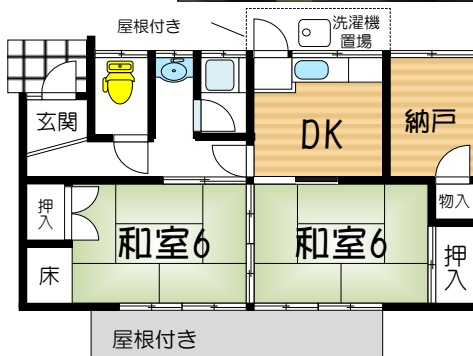

特選ちんたい物件情報

賃料 **46,000円**

マンション

- ◆全面改装♪
- ◆2人入居可♪
- ◆鉄筋コンクリート造♪
- ◆システムキッチン
- ◇南向きバルコニー♪

Ⓐ

■所在地/牧落5丁目 ■交通/牧落駅歩15分
 ●共益費/込み ●礼金/15万円 ●床面積/21㎡
 ●構造/RC造5階建4階部分 ●建築/昭和60年

賃料 **68,000円**

貸家

- ◆牧落駅5分♪
- ◆庭付き平屋建♪
- ◆室内小型犬可♪

Ⓑ

■所在地/牧落2丁目 ■交通/牧落駅歩5分
 ●敷金/5万円 ●礼金/25万円 ●床面積/47㎡ ●構造/木造平屋建 ●建築/昭和39年

【駅徒歩圏内限定特集】

賃料 **80,000円**

テラスハウス

牧落駅歩5分の
便利な立地♪

Ⓒ

ユニットバス
新設♪

■所在地/箕面市梶5丁目 ■交通/牧落駅歩5分
 ●礼金/20万円 ●床面積/85㎡ ●構造/木造2階建 ●建築/平成3年

賃料 **90,000円**

一戸建

桜井駅歩6分の
便利な立地♪

Ⓓ

■所在地/箕面市梶井1丁目 ■交通/桜井駅歩6分
 ●礼金/20万円 ●床面積/99.76㎡ ●構造/軽量鉄骨造2階建 ●建築/昭和43年

家主様へ：空室募集のご依頼等お気軽にご相談下さい♪