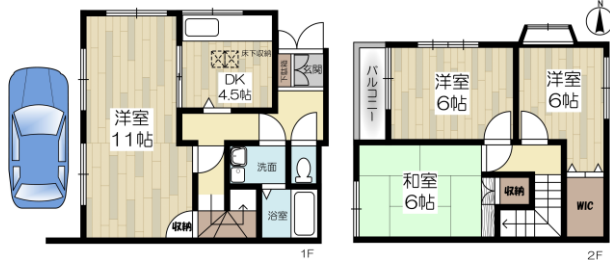

特選ちんたい物件情報

賃料 **46,000円**

マンション

- ◆全面改装♪
- ◆2人入居可♪
- ◆鉄筋コンクリート造♪
- ◆システムキッチン
- ◇南向きバルコニー♪

Ⓐ

■所在地/牧落5丁目 ■交通/牧落駅歩15分
 ●共益費/込み ●礼金/15万円 ●床面積/21㎡
 ●構造/RC造5階建4階部分 ●建築/昭和60年

賃料 **68,000円**

貸家

- ◆牧落駅5分♪
- ◆庭付き平屋建♪
- ◆室内小型犬可♪

Ⓑ

■所在地/牧落2丁目 ■交通/牧落駅歩5分
 ●敷金/5万円 ●礼金/25万円 ●床面積/47㎡ ●構造/木造平屋建 ●建築/昭和39年

【駅徒歩圏内限定特集】

賃料 **80,000円**

テラスハウス

牧落駅歩5分の
便利な立地♪

Ⓒ

ユニットバス
新設♪

■所在地/箕面市梶5丁目 ■交通/牧落駅歩5分
 ●礼金/20万円 ●床面積/85㎡ ●構造/木造2階建 ●建築/平成3年

賃料 **90,000円**

一戸建

桜井駅歩6分の
便利な立地♪

Ⓓ

■所在地/箕面市梶井1丁目 ■交通/桜井駅歩6分
 ●礼金/20万円 ●床面積/99.76㎡ ●構造/軽量鉄骨造2階建 ●建築/昭和43年

家主様へ：空室募集のご依頼等お気軽にご相談下さい♪