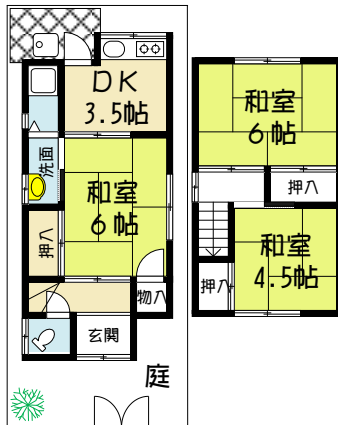

# 特選ちんたい物件情報

賃貸

賃貸

賃料 **40,000円**

マンション

- ◆ 箕面駅歩3分♪
- ◆ オートロック♪
- ◆ 閑静な住環境♪
- ◆ 鉄筋造マンション♪
- ◆ 駐車場有 (月額10,000円)
- ◇ 大型2面バルコニー♪
- ◇ エアコン
- ◇ 洗浄便座
- ◇ ガスコンロ
- ◇ ミニ冷蔵庫

☆一人暮らし応援キャンペーン☆  
賃料5000円サービス

■所在地/箕面市箕面7丁目 ■交通/箕面駅歩3分  
●共益費/3,000円 ●礼金/5万円 ●床面積/20㎡  
●構造/鉄筋コンクリート造3階建2階部分 ●建築/平成12年

賃料 **68,000円**

アパート

- ◆ 牧落駅歩5分♪
- ◆ 南向き♪
- ◆ 閑静な住環境♪
- ◆ 駐車場有 (月額8,640円)
- ◇ システムキッチン
- ◇ フローリング
- ◇ Sドレッサー
- ◇ 電動シャッター
- ◇ 専用庭

箕面小学校  
第1中学校

■所在地/箕面市梶5丁目 ■交通/牧落駅歩5分  
●礼金/15万円 ●床面積/49㎡ ●構造/木造2階建1階部分 ●建築/平成4年

## 仲介手数料0円キャンペーン♪ ※掲載物件に限る

賃料 **55,000円**

一戸建

- ◆ 牧落駅歩5分♪
- ◆ 自然豊かな環境♪
- ◆ リフォーム済♪
- ◆ 駐車場有 (月額4,000円)
- ◇ 給湯♪

南小学校  
第3中学校

■所在地/箕面市梶4丁目 ■交通/牧落駅歩5分

●礼金/15万円 ●床面積/50㎡ ●構造/木造2階建 ●建築/昭和46年

賃料 **64,800円**

テナント

**新築**

- ◆ 大通りに面す♪
- ◆ 近隣P有り♪
- ◆ 防犯セキュリティ付♪
- ◇ 給湯♪
- ◇ エアコン付♪

美容業種・事務所・塾等に最適♪

■所在地/箕面市牧落2丁目 ■交通/牧落駅歩8分

●共益費/5,400円 ●礼金/賃料6か月分 ●敷金/賃料1か月分 ●床面積/25.11㎡  
●構造/鉄骨造陸屋根3階建3階部分 ●建築/平成29年11月完成予定 ※他号あり