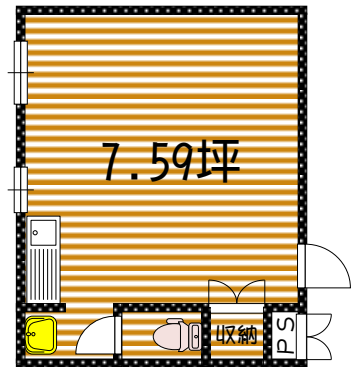

テナント

**新築**

- ◆ 大通りに面す♪
- ◆ 近隣P有り♪
- ◆ 防犯セキュリティ付♪
- ◇ 給湯♪
- ◇ エアコン付♪

美容業種・事務所・塾等に最適♪

■所在地/箕面市牧落2丁目 ■交通/牧落駅歩8分

●共益費/5,400円 ●礼金/賃料6か月分 ●敷金/賃料1か月分 ●床面積/25.11㎡  
●構造/鉄骨造陸屋根3階建3階部分 ●建築/平成29年11月完成予定 ※他号あり