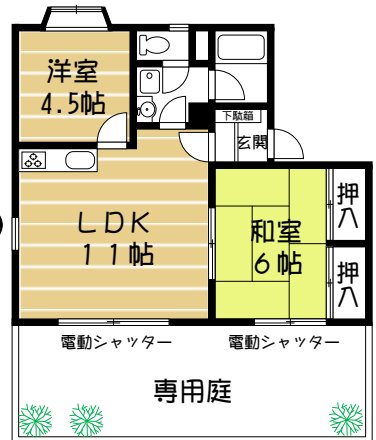

# 特選ちんたい物件情報

賃貸

賃貸

賃料 **40,000円**

マンション

- ◆ 箕面駅歩3分♪
- ◆ オートロック♪
- ◆ 閑静な住環境♪
- ◆ 鉄筋造マンション♪
- ◆ 駐車場有 (月額10,000円)
- ◇ 大型2面バルコニー♪
- ◇ エアコン
- ◇ 洗浄便座
- ◇ ガスコンロ
- ◇ ミニ冷蔵庫

☆一人暮らし応援キャンペーン☆  
賃料5000円サービス

■所在地/箕面市箕面7丁目 ■交通/箕面駅歩3分  
●共益費/3,000円 ●礼金/5万円 ●床面積/20㎡  
●構造/鉄筋コンクリート造3階建2階部分 ●建築/平成12年

賃料 **68,000円**

アパート

- ◆ 牧落駅歩5分♪
- ◆ 南向き♪
- ◆ 閑静な住環境♪
- ◆ 駐車場有 (月額8,640円)
- ◇ システムキッチン
- ◇ フローリング
- ◇ Sドレッサー
- ◇ 電動シャッター
- ◇ 専用庭

箕面小学校  
第1中学校

■所在地/箕面市梶5丁目 ■交通/牧落駅歩5分  
●礼金/15万円 ●床面積/49㎡ ●構造/木造2階建1階部分 ●建築/平成4年