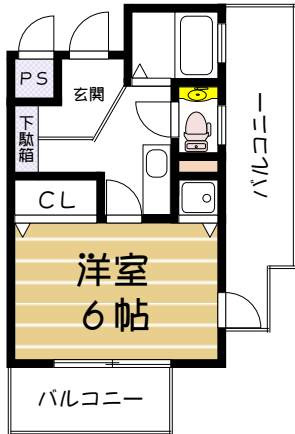

# 特選ちんたい物件情報

賃貸

賃貸

賃料 **40,000円**

マンション

- ◆ 箕面駅歩3分♪
- ◆ オートロック♪
- ◆ 閑静な住環境♪
- ◆ 鉄筋造マンション♪
- ◆ 駐車場有 (月額10,000円)
- ◇ 大型2面バルコニー♪
- ◇ エアコン
- ◇ 洗浄便座
- ◇ ガスコンロ
- ◇ ミニ冷蔵庫

☆一人暮らし応援キャンペーン☆  
賃料5000円サービス

■所在地/箕面市箕面7丁目 ■交通/箕面駅歩3分  
●共益費/3,000円 ●礼金/5万円 ●床面積/20㎡  
●構造/鉄筋コンクリート造3階建2階部分 ●建築/平成12年

賃料 **68,000円**

アパート

- ◆ 牧落駅歩5分♪
- ◆ 南向き♪
- ◆ 閑静な住環境♪
- ◆ 駐車場有 (月額8,640円)
- ◇ システムキッチン
- ◇ フローリング
- ◇ Sドレッサー
- ◇ 電動シャッター
- ◇ 専用庭

箕面小学校  
第1中学校

■所在地/箕面市梶5丁目 ■交通/牧落駅歩5分  
●礼金/15万円 ●床面積/49㎡ ●構造/木造2階建1階部分 ●建築/平成4年

テナント

**新築**

- ◆ 大通りに面す♪
- ◆ 近隣P有り♪
- ◆ 防犯セキュリティ付♪
- ◇ 給湯♪
- ◇ エアコン付♪

美容業種・事務所・塾等に最適♪

■所在地/箕面市牧落2丁目 ■交通/牧落駅歩8分

●共益費/5,400円 ●礼金/賃料6か月分 ●敷金/賃料1か月分 ●床面積/25.11㎡  
●構造/鉄骨造陸屋根3階建3階部分 ●建築/平成29年11月完成予定 ※他号あり