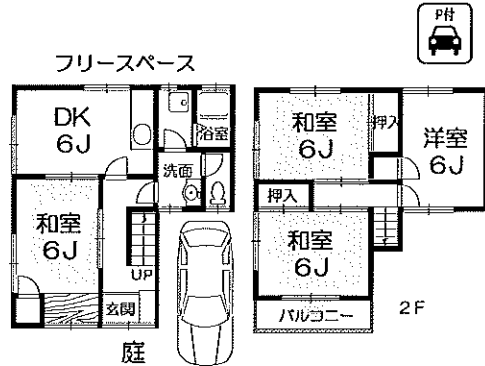

所在地/美面市西小路4丁目 ■交通/牧落駅歩7分
●礼金/11万円 ●敷金/5万円 ●面積/47.85㎡ ●建築/昭和41年
●構造/木造2階建

所在地/美面市半町4丁目 ■交通/桜井駅歩8分
●礼金/35万円 ●面積/約52㎡ ●建築/昭和52年
●構造/木造2階建

所在地/美面市西小路丁目 ■交通/美面駅歩10分
●礼金/20万円 ●面積/約72㎡ ●構造/木造2階建

所在地/美面市桜4丁目 ■交通/牧落駅歩5分
●礼金/30万円 ●面積/約58㎡ ●構造/木造2階建

所在地/美面市桜1丁目 ■交通/牧落駅歩7分
●礼金/30万円 ●敷金/10万円 ●面積/約82.8㎡ ●建築/昭和49年
●構造/木造2階建 ●駐車場/1台可

6 美面市 桜 家賃 8 万円

◆駅歩2分! ◆庭あり!
◆屋根付きカーポート!

所在地/美面市桜4丁目 ■交通/牧落駅歩2分
●礼金/24万円 ●敷金/8万円 ●面積/約82㎡ ●建築/昭和63年
●構造/木造2階建 ●駐車場/付き

7 美面市 牧落 家賃 8.5 万円