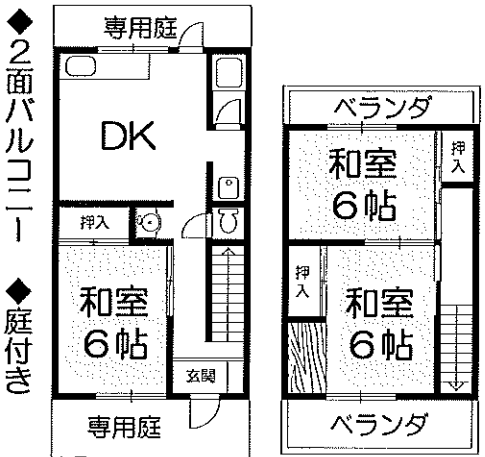

丁寧
親切 安心

地域密着! マザーホームがオススメする特選賃貸情報

1 美面市 西小路 家賃 5.5 万円

2 美面市 半町 家賃 6.5 万円

3 美面市 西小路 家賃 6.8 万円

4 美面市 桜 家賃 7 万円

5 美面市 桜 家賃 8 万円

所在地/美面市西小路4丁目 ■交通/牧落駅歩7分
●礼金/11万円 ●敷金/5万円 ●面積/47.85㎡ ●建築/昭和41年
●構造/木造2階建

所在地/美面市半町4丁目 ■交通/桜井駅歩8分
●礼金/35万円 ●面積/約52㎡ ●建築/昭和52年
●構造/木造2階建

所在地/美面市西小路丁目 ■交通/美面駅歩10分
●礼金/20万円 ●面積/約72㎡ ●構造/木造2階建

所在地/美面市桜4丁目 ■交通/牧落駅歩5分
●礼金/30万円 ●面積/約58㎡ ●構造/木造2階建

所在地/美面市桜1丁目 ■交通/牧落駅歩7分
●礼金/30万円 ●敷金/10万円 ●面積/約82.8㎡ ●建築/昭和49年
●構造/木造2階建 ●駐車場/1台可