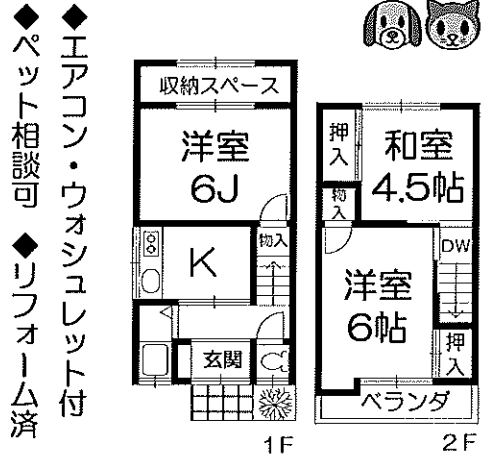

丁寧
親切 安心

地域密着! マザーホームがオススメする特選賃貸情報

1 美面市 西小路 家賃 5.5 万円

2 美面市 半町 家賃 6.5 万円

3 美面市 西小路 家賃 6.8 万円

4 美面市 桜 家賃 7 万円

5 美面市 桜 家賃 8 万円

所在地/美面市西小路4丁目 ■交通/牧落駅歩7分
●礼金/11万円 ●敷金/5万円 ●面積/47.85㎡ ●建築/昭和41年
●構造/木造2階建

所在地/美面市半町4丁目 ■交通/桜井駅歩8分
●礼金/35万円 ●面積/約52㎡ ●建築/昭和52年
●構造/木造2階建

所在地/美面市西小路丁目 ■交通/美面駅歩10分
●礼金/20万円 ●面積/約72㎡ ●構造/木造2階建

所在地/美面市桜4丁目 ■交通/牧落駅歩5分
●礼金/30万円 ●面積/約58㎡ ●構造/木造2階建

所在地/美面市桜1丁目 ■交通/牧落駅歩7分
●礼金/30万円 ●敷金/10万円 ●面積/約82.8㎡ ●建築/昭和49年
●構造/木造2階建 ●駐車場/1台可