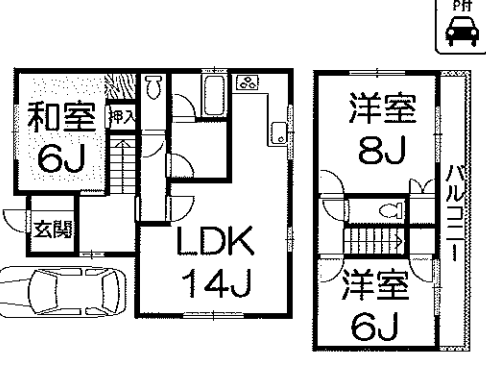

◆平成6年建築 ◆トイレ2カ所
◆リビング14帖 ◆システムK

所在地/美面市牧落3丁目 ■交通/牧落駅歩10分
●礼金/24万円 ●敷金/24万円 ●面積/約81㎡ ●建築/平成6年
●構造/木造2階建 ●駐車場/付き

10 美面市 瀬川 家賃 23 万円