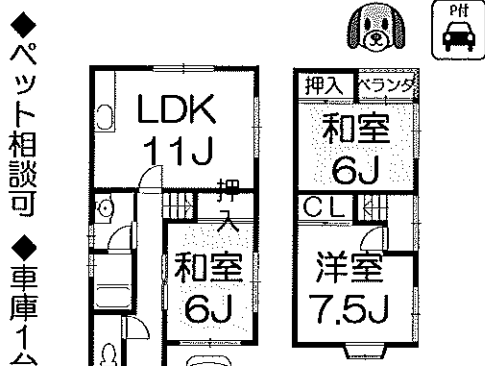

◆ペット相談可 ◆車庫1台分込み

所在地/美面市瀬川1丁目 ■交通/桜井駅歩13分
●礼金/35万円 ●面積/約70㎡ ●建築/平成4年
●構造/木造2階建 ●駐車場/付き

9 美面市 牧落 家賃 12 万円