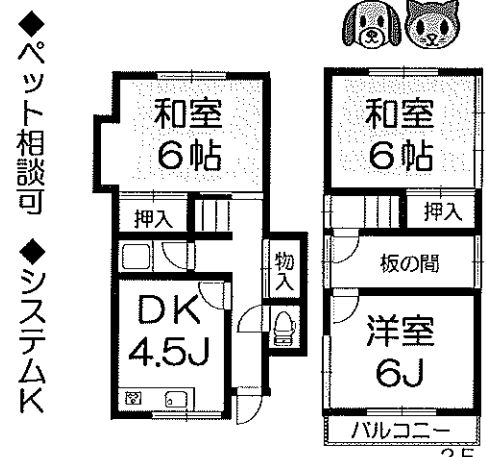

丁寧
親切 安心

地域密着! マザーホームがオススメする特選賃貸情報

1 美面市 西小路 家賃 5.5 万円

2 美面市 半町 家賃 6.5 万円

3 美面市 西小路 家賃 6.8 万円

4 美面市 桜 家賃 7 万円

5 美面市 桜 家賃 8 万円

所在地/美面市西小路4丁目 ■交通/牧落駅歩7分
●礼金/11万円 ●敷金/5万円 ●面積/47.85㎡ ●建築/昭和41年
●構造/木造2階建

所在地/美面市半町4丁目 ■交通/桜井駅歩8分
●礼金/35万円 ●面積/約52㎡ ●建築/昭和52年
●構造/木造2階建

所在地/美面市西小路丁目 ■交通/美面駅歩10分
●礼金/20万円 ●面積/約72㎡ ●構造/木造2階建

所在地/美面市桜4丁目 ■交通/牧落駅歩5分
●礼金/30万円 ●面積/約58㎡ ●構造/木造2階建

所在地/美面市桜1丁目 ■交通/牧落駅歩7分
●礼金/30万円 ●敷金/10万円 ●面積/約82.8㎡ ●建築/昭和49年
●構造/木造2階建 ●駐車場/1台可