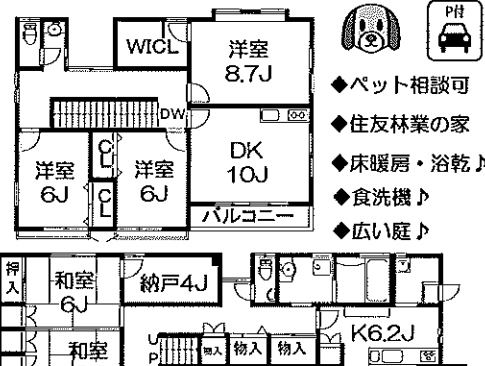

8 美面市 瀬川 家賃 9.5 万円

◆ペット相談可 ◆車庫1台分込み

所在地/美面市瀬川1丁目 ■交通/桜井駅歩13分
●礼金/35万円 ●面積/約70㎡ ●建築/平成4年
●構造/木造2階建 ●駐車場/付き

9 美面市 牧落 家賃 12 万円

◆平成6年建築 ◆トイレ2カ所
◆リビング14帖 ◆システムK

所在地/美面市牧落3丁目 ■交通/牧落駅歩10分
●礼金/24万円 ●敷金/24万円 ●面積/約81㎡ ●建築/平成6年
●構造/木造2階建 ●駐車場/付き

10 美面市 瀬川 家賃 23 万円

◆ペット相談可
◆住友林業の家
◆床暖房・浴乾
◆食洗機
◆広い庭

所在地/美面市瀬川2丁目 ■交通/牧落駅歩7分
●礼金/60万円 ●敷金/20万円 ●面積/約203.08㎡
●建築/平成11年 ●構造/木造2階建 ●駐車場/2台分付き

売 賃 管
FAX、メールでのご紹介、資料配達サービスも無料提供しております
お気軽にお問い合わせ下さい。
ホームページ検索: 『マザーホーム』で検索 メールアドレス info@mother-home.co.jp