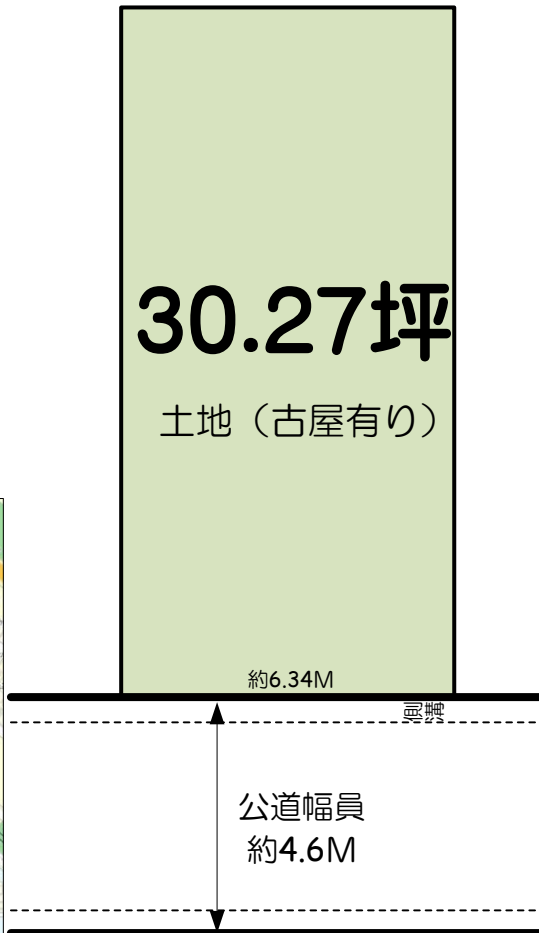

呉服小学校
校区 池田中学校

住所：池田市宇保町 交通：池田徒歩7分

●土地面積/100.07㎡●用途地域/第1種住居専用地域●建蔽率/60%●容積率/200%●現況/古屋あり●引渡し/相談

◇ FAX、メールでのご紹介、資料配達サービスも無料提供しております ◇

現地ご案内、住宅ローンご相談等お気軽にお問い合わせ下さい。

ホームページ検索：「マザーホーム」で検索

メールアドレス info@mother-home.co.jp

親切
丁寧
安心

不動産取引店 株式会社 マザーホーム

売却査定
下取り受付中

ホームページでも
お探します。 <http://www.mother-home.co.jp>

お電話での
お問い合わせは **072(725)5500**

◇取引形態：仲介（ご成約時、仲介手数料及び消費税が必要になります）尚、仲介手数料の一部を復興支援活動（東日本大震災義援金）として、日本赤十字社へ寄付させていただきます。

◇図面は概略図の為、現況を優先します。 ■広告有効期限/平成25年12月末日